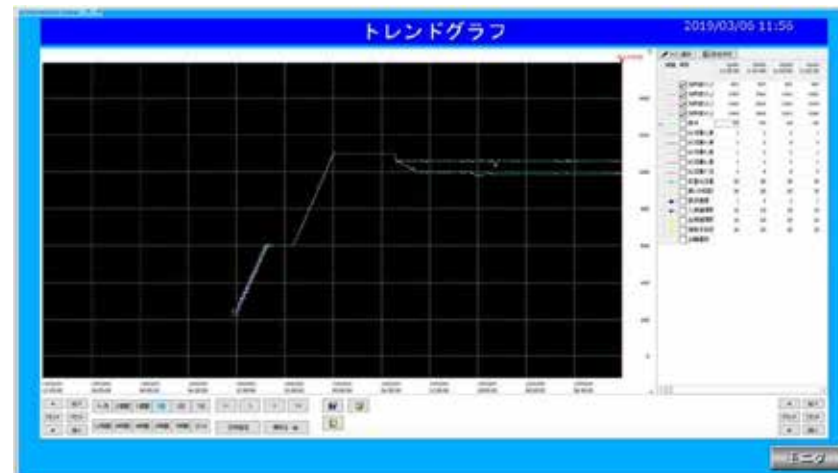

クラウドの機能

▶ PLCプログラミングソフト

3G/LTE回線を通して、PCから制御盤内のPLCラダーをリアルタイムに参照、変更可能

モニタ画面(SCADA)

▶ SCADA

PLC内部のレジスタの値や接点のON/OFFを1分毎に読み込みクラウド内に蓄積する。蓄積したデータはトレンドグラフやモニタ画面として可視化

トレンドグラフ(SCADA)