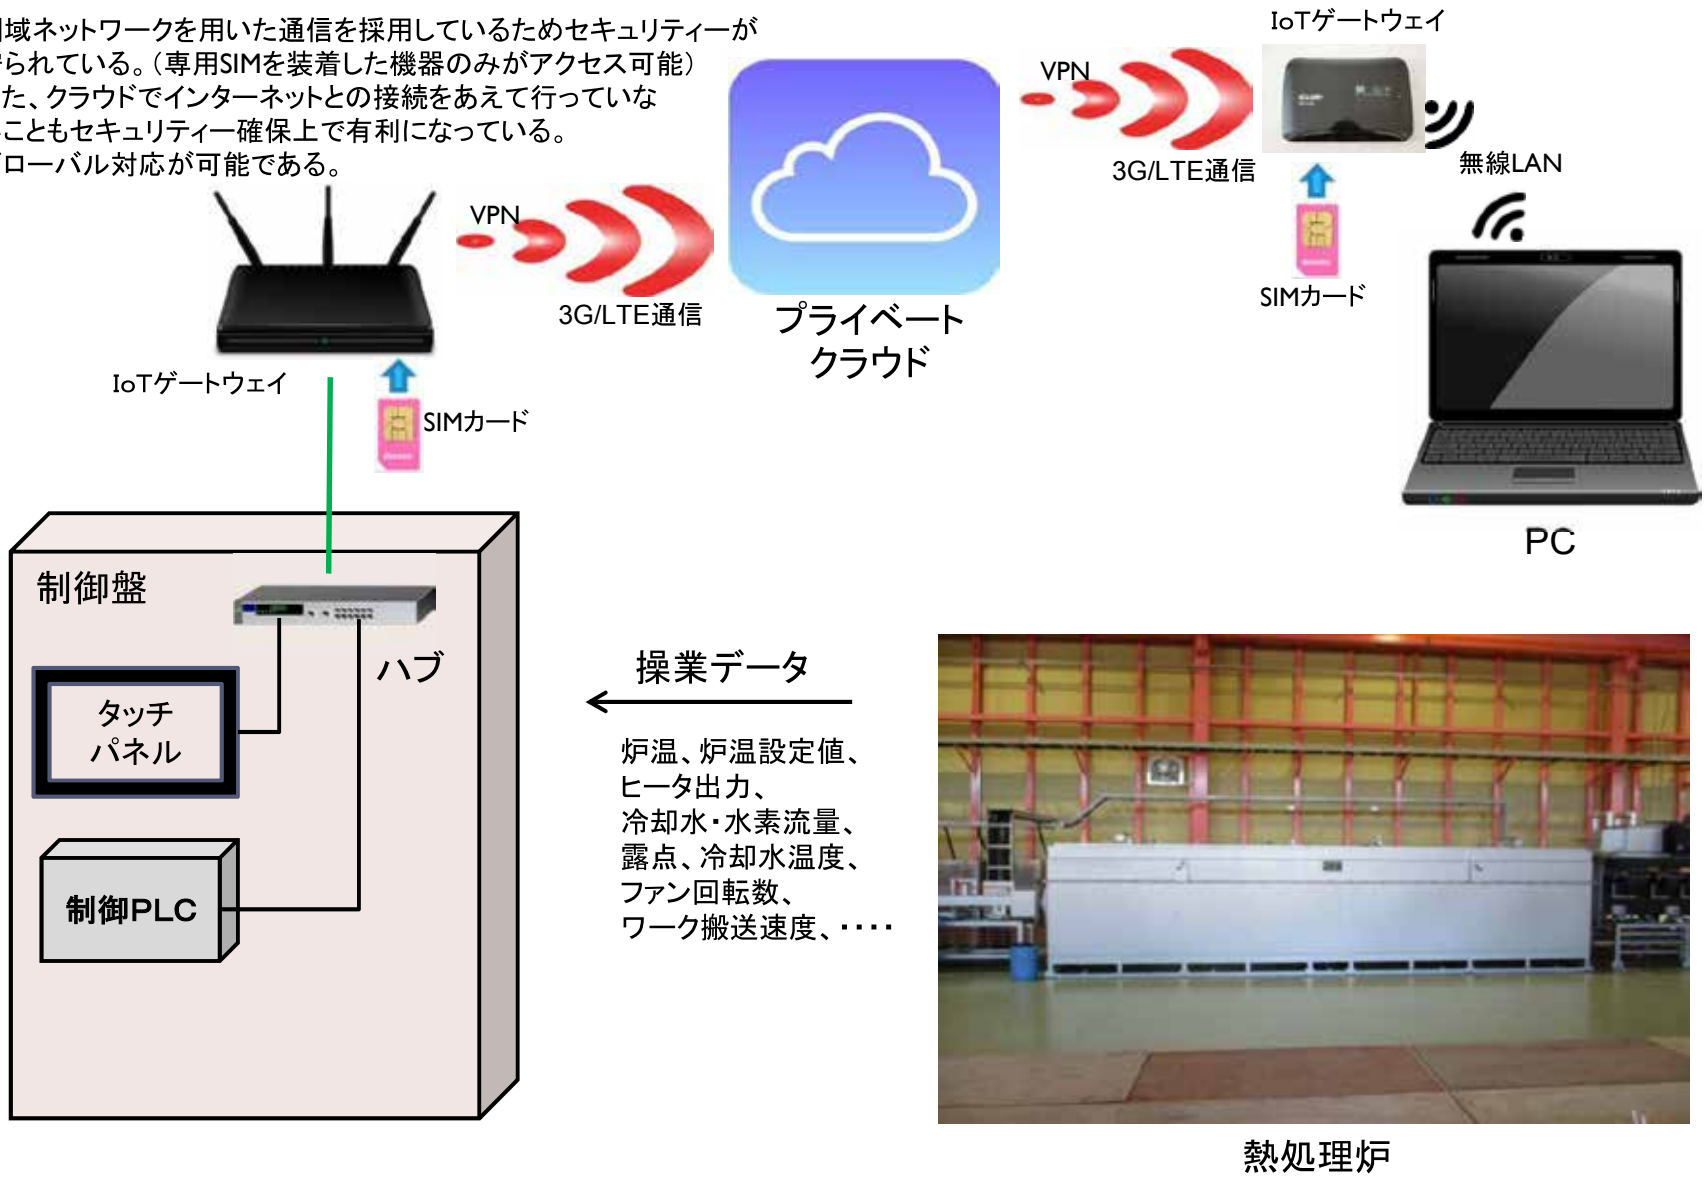

システム構成図

閉域ネットワークを用いた通信を採用しているためセキュリティーが守られている。(専用SIMを装着した機器のみがアクセス可能)
また、クラウドでインターネットとの接続をあえて行っていないこともセキュリティー確保上で有利になっている。
グローバル対応が可能である。

← 操作データ
炉温、炉温設定値、
ヒータ出力、
冷却水・水素流量、
露点、冷却水温度、
ファン回転数、
ワーク搬送速度、……

熱処理炉